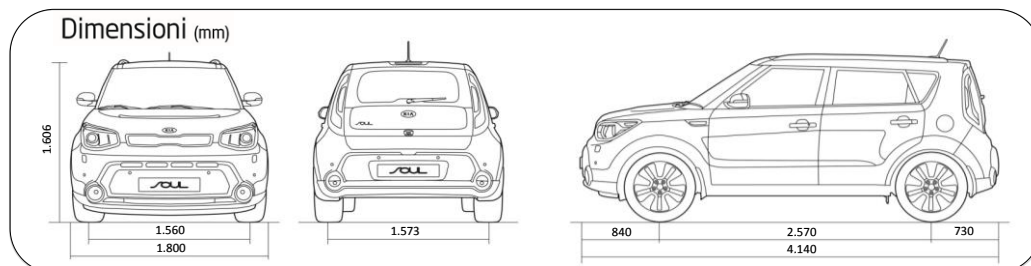

iPod® è un marchio registrato di Apple Computer. Per ulteriori dettagli relativi ai prodotti visitare il sito www.kia.com, per le limitazioni di garanzia visitare il sito www.kia.com/campaign-and-redirects/7-anni-garanzia/

KIA MOTORS COMPANY ITALY s.r.l. - Via Gallarate 184 - 20151 Milano - Tel. 02/33.48.21

*In vigore dal 24 marzo 2014